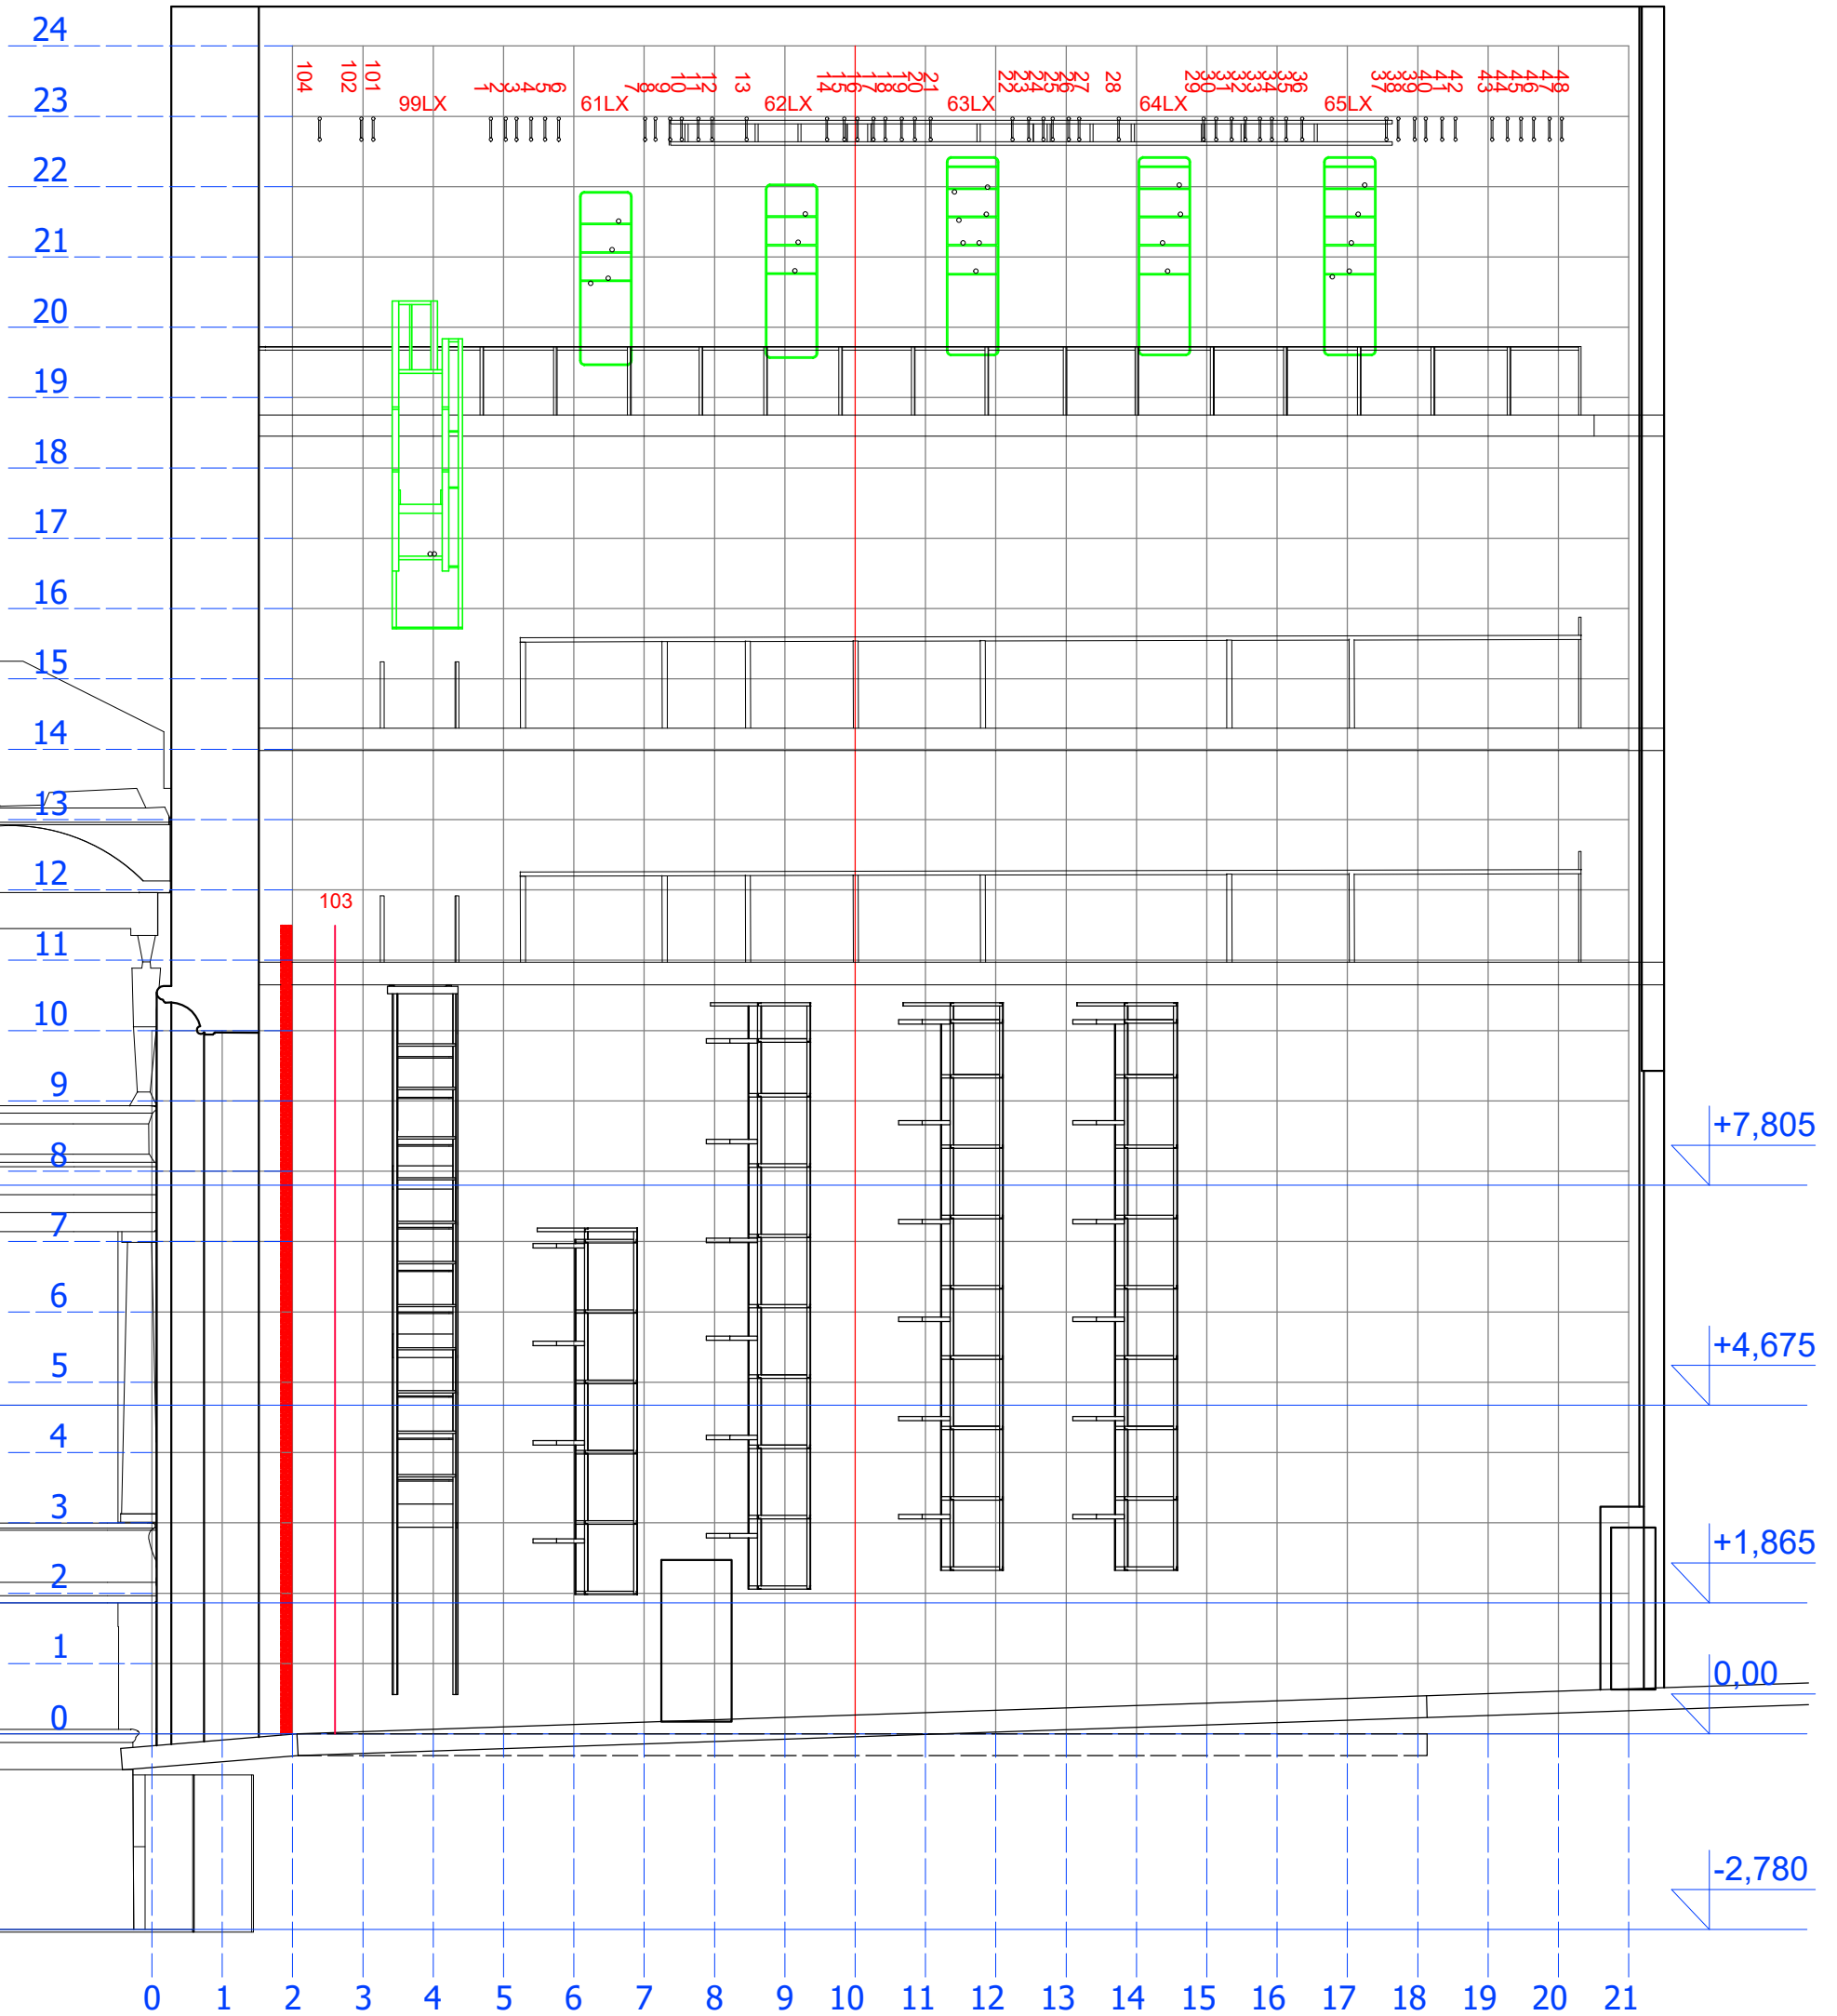

# Latvijas Nacionālā Opera un Balets

## Main stage floor Section A-A

- 103; 104 ——— House curtain
- 101;  
1; 2; .... | Mechanical bars
- 61LX  Light bars
- Fire curtain

Size: A3
Scale: 1:100
11.04.2022